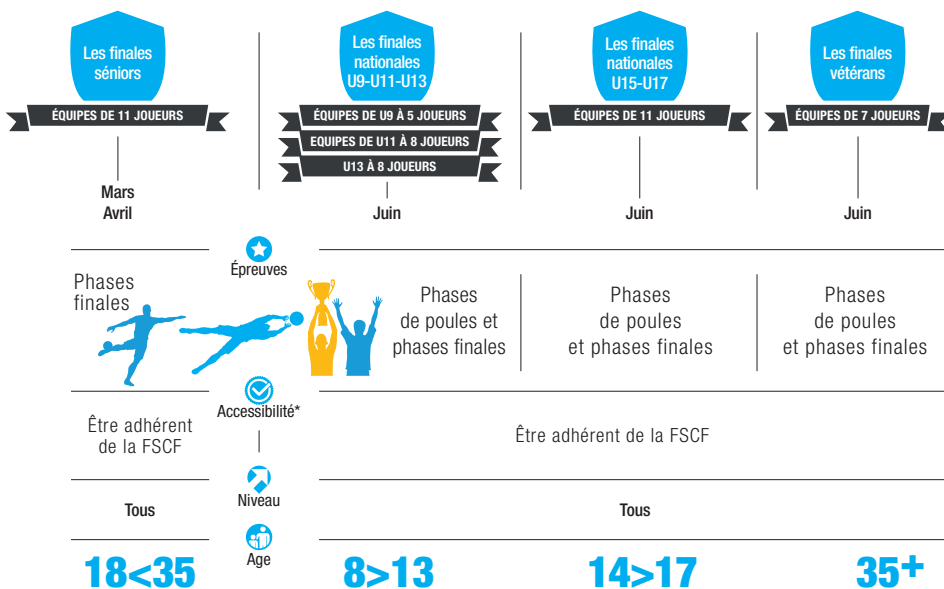

LES + DE LA FSCF

Lors des finales nationales, à l'issue de chaque match, l'arbitre évalue les deux équipes sur leur sportivité et leur fair-play. C'est le trophée du fair-play FSCF !

Cette action auprès des plus jeunes a pour but l'apprentissage du respect de l'arbitre et de l'adversaire, l'acceptation de l'autre. La notion de pratique sportive avec un état d'esprit positif est ainsi valorisée, que la rencontre se termine par une victoire ou non.

FORMATIONS FÉDÉRALES ET PROFESSIONNELLES

- Certificat de qualification professionnelle animateur de loisir sportif, mention jeux sportifs, jeux d'opposition
- Brevet professionnel de la jeunesse, de l'éducation populaire et du sport, mention activités physiques pour tous

Conception réalisation : Cthéa - cthéa.com

*Se reporter aux règlements fédéraux

La Fédération Sportive et Culturelle de France

La Fédération Sportive et Culturelle de France (FSCF) rassemble depuis 1898 des associations partageant un projet éducatif fondé sur des valeurs d'ouverture, de respect, d'autonomie, de solidarité et de responsabilité. Reconnue d'utilité publique, la FSCF privilégie une vie associative accessible à tous. Forte de ses 202 000 adhérents et 1 315 associations affiliées, la FSCF est une fédération multiactivité proposant des activités sportives, artistiques et culturelles, éducatives et d'animation.

www.fscf.asso.fr @laFSCF