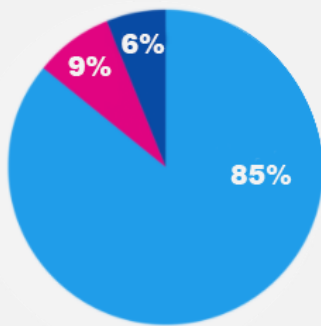

CHIFFRES
CLÉS*

Répartition Hommes/Femmes

123 099 adhérents
1 280 associations

Près de **120** activités
pratiquées à la FSCF

Des activités sportives,
mais pas que !

- Activités sportives
- Activités éducatives et d'animation
- Activités artistiques et culturelles

17 114 journées de formation
(toutes formations confondues hors
formations
professionnelles)

Le loisir compte autant
que la compétition

- Compétition / Manifestation
- Loisirs
- Dirigeant

330 associations
certifiées FSCF

115 volontaires
engagés en service
civique sur le territoire

Et chaque année, c'est environ :

36 manifestations nationales
culturelles et sportives

→ **15 642** participants

14 organisateurs avec
la reconnaissance
démarche responsable