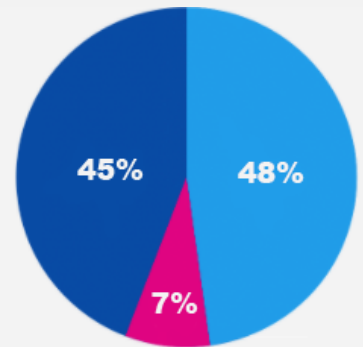

CHIFFRES
CLÉS*

Répartition Hommes/Femmes

123 099 adhérents
1 280 associations

Près de **120** activités
pratiquées à la FSCF

Des activités sportives,
mais pas que !

- Activités sportives
- Activités éducatives et d'animation
- Activités artistiques et culturelles

17 114 journées de formation
(toutes formations confondues hors
formations
professionnelles)

Le loisir compte autant
que la compétition

- Compétition / Manifestation
- Loisirs
- Dirigeant

330 associations
certifiées FSCF

115 volontaires
engagés en service
civique sur le territoire

Et chaque année, c'est environ :

36 manifestations nationales
culturelles et sportives

→ **15 642** participants

14 organisateurs avec
la reconnaissance
démarche responsable